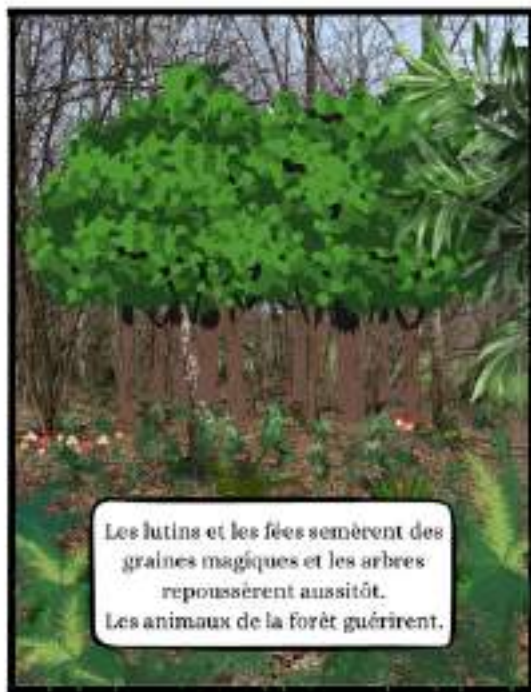

SORTIE À LA FERME

Pendant les vacances d'avril, nous sommes allés visiter la ferme Gascogne à Marin. Nous avons pu voir comment les agriculteurs font pour prendre le lait de la vache et aussi ce que les vaches mangent. Nous sommes aussi aller nourrir les poules et les lapins ! Et l'agriculteur nous a mis aux défis d'essayer d'attraper le jeune agneau, c'était très difficile. Pour le goûter nous l'avons pris a la ferme avec un bon fromage et une bonne confiture, d'ailleurs il me semble que nos goûters proviennent de cette ferme. Ce qui nous a plu aussi, c'est de pouvoir être au contact des animaux, nous balader avec eux et être dehors (il faisait super beau)

La Forêt bienveillante

Le gardien de la forêt appela toutes les créatures à unir leurs efforts pour créer un immense champ de force pour repousser les ennemis.

Les lutins et les fées semèrent des graines magiques et les arbres repoussèrent aussitôt. Les animaux de la forêt guérirent.