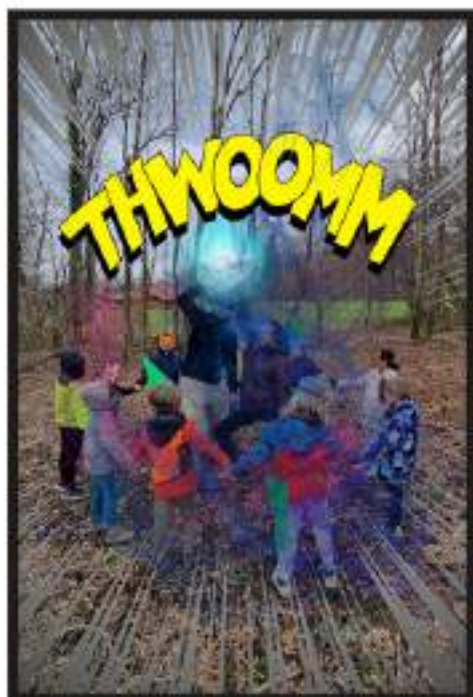

Les lutins et les fées semèrent des graines magiques et les arbres repoussèrent aussitôt. Les animaux de la forêt guérirent.